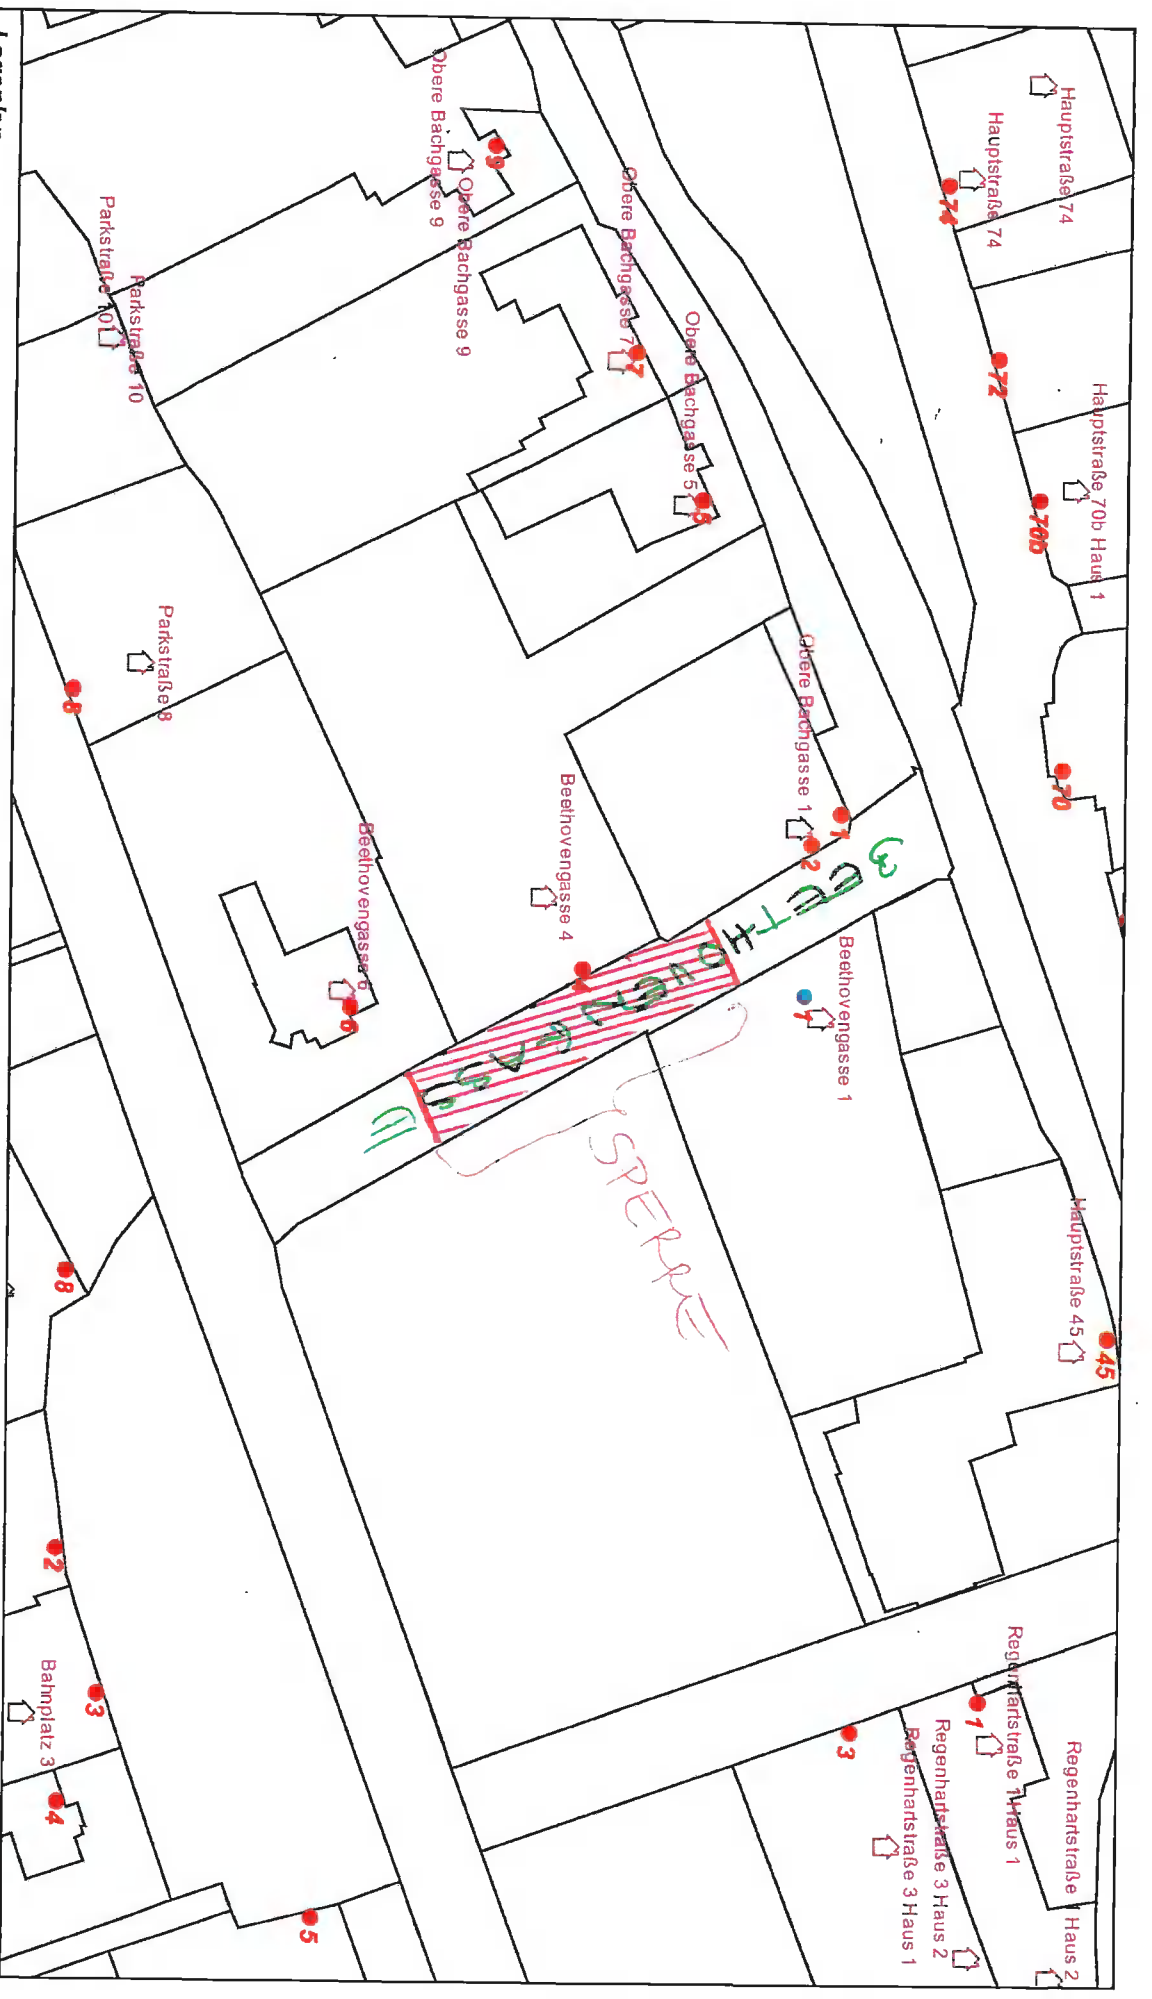

Lageplan

Marktgemeinde Hinterbrühl
2371 Hinterbrühl, Hauptstraße 29a
Tel: 02236 26249
e-Mail: gemeinde@hinterbruehl.com

Copyright: DKM - (c) Bundesamt für Eich- und Vermessungswesen
HINWEIS: Rechtsanspruch aus dieser Darstellung nicht ableitbar!

Plotdatum: 22.05.2024
Maßstab (im Original): 1:1.000
Erstellt durch Anwender:
Edit Pibokinger_Hinterbrühl